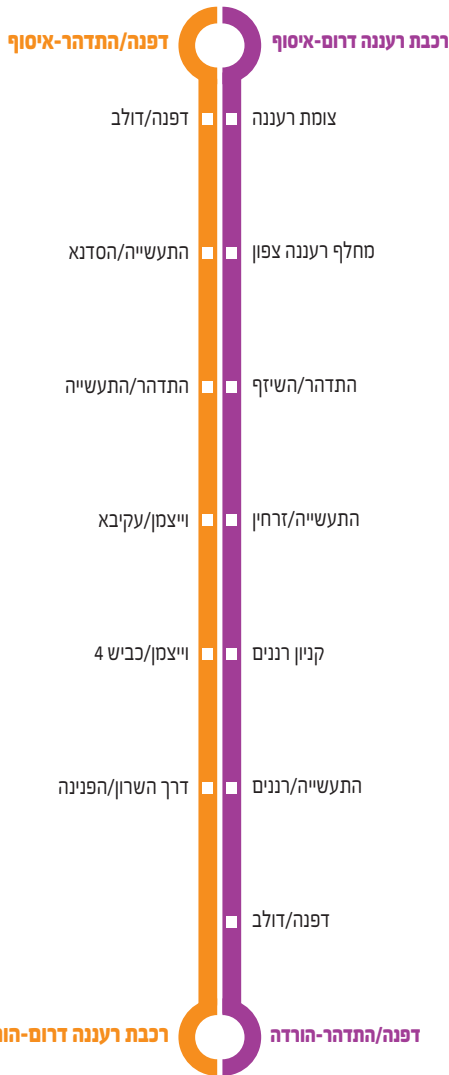

### מרכבת רעננה דרום לדפנה/התדהר

12:33, 12:03, 11:33, 11:03, 10:33, 10:18,  
15:33, 15:03, 14:33, 14:03, 13:33, 13:03,  
17:29, 17:14, 16:59, 16:44, 16:29, 16:01,  
18:59, 18:44, 18:29, 18:14, 17:59, 17:44,  
21:30, 21:00, 20:30, 20:00, 19:30

### מדפנה/התדהר לרכבת רעננה דרום

07:00, 06:45, 06:30, 06:15, 06:00, 05:45,  
09:02, 08:32, 08:12, 07:45, 07:30, 07:15,  
12:02, 11:32, 11:02, 10:32, 10:02, 09:32,  
15:02, 14:32, 14:02, 13:32, 13:02, 12:32,  
21:00, 20:30, 20:00, 19:30

\*הגישה לתחנת הרכבת בתחבורה ציבורית בלבד

ייתכנו שינויים במסלולים ובלוחות הזמנים, יש להתעדכן בערוצי המידע

metropoline.com

לפניות הציבור  
★ 5900

למידע על קווים  
★ 8787

# רכבת רעננה דרום\*

**מחודש!**  
**החל**  
**מה-3.7.18**

**7**

**קו**